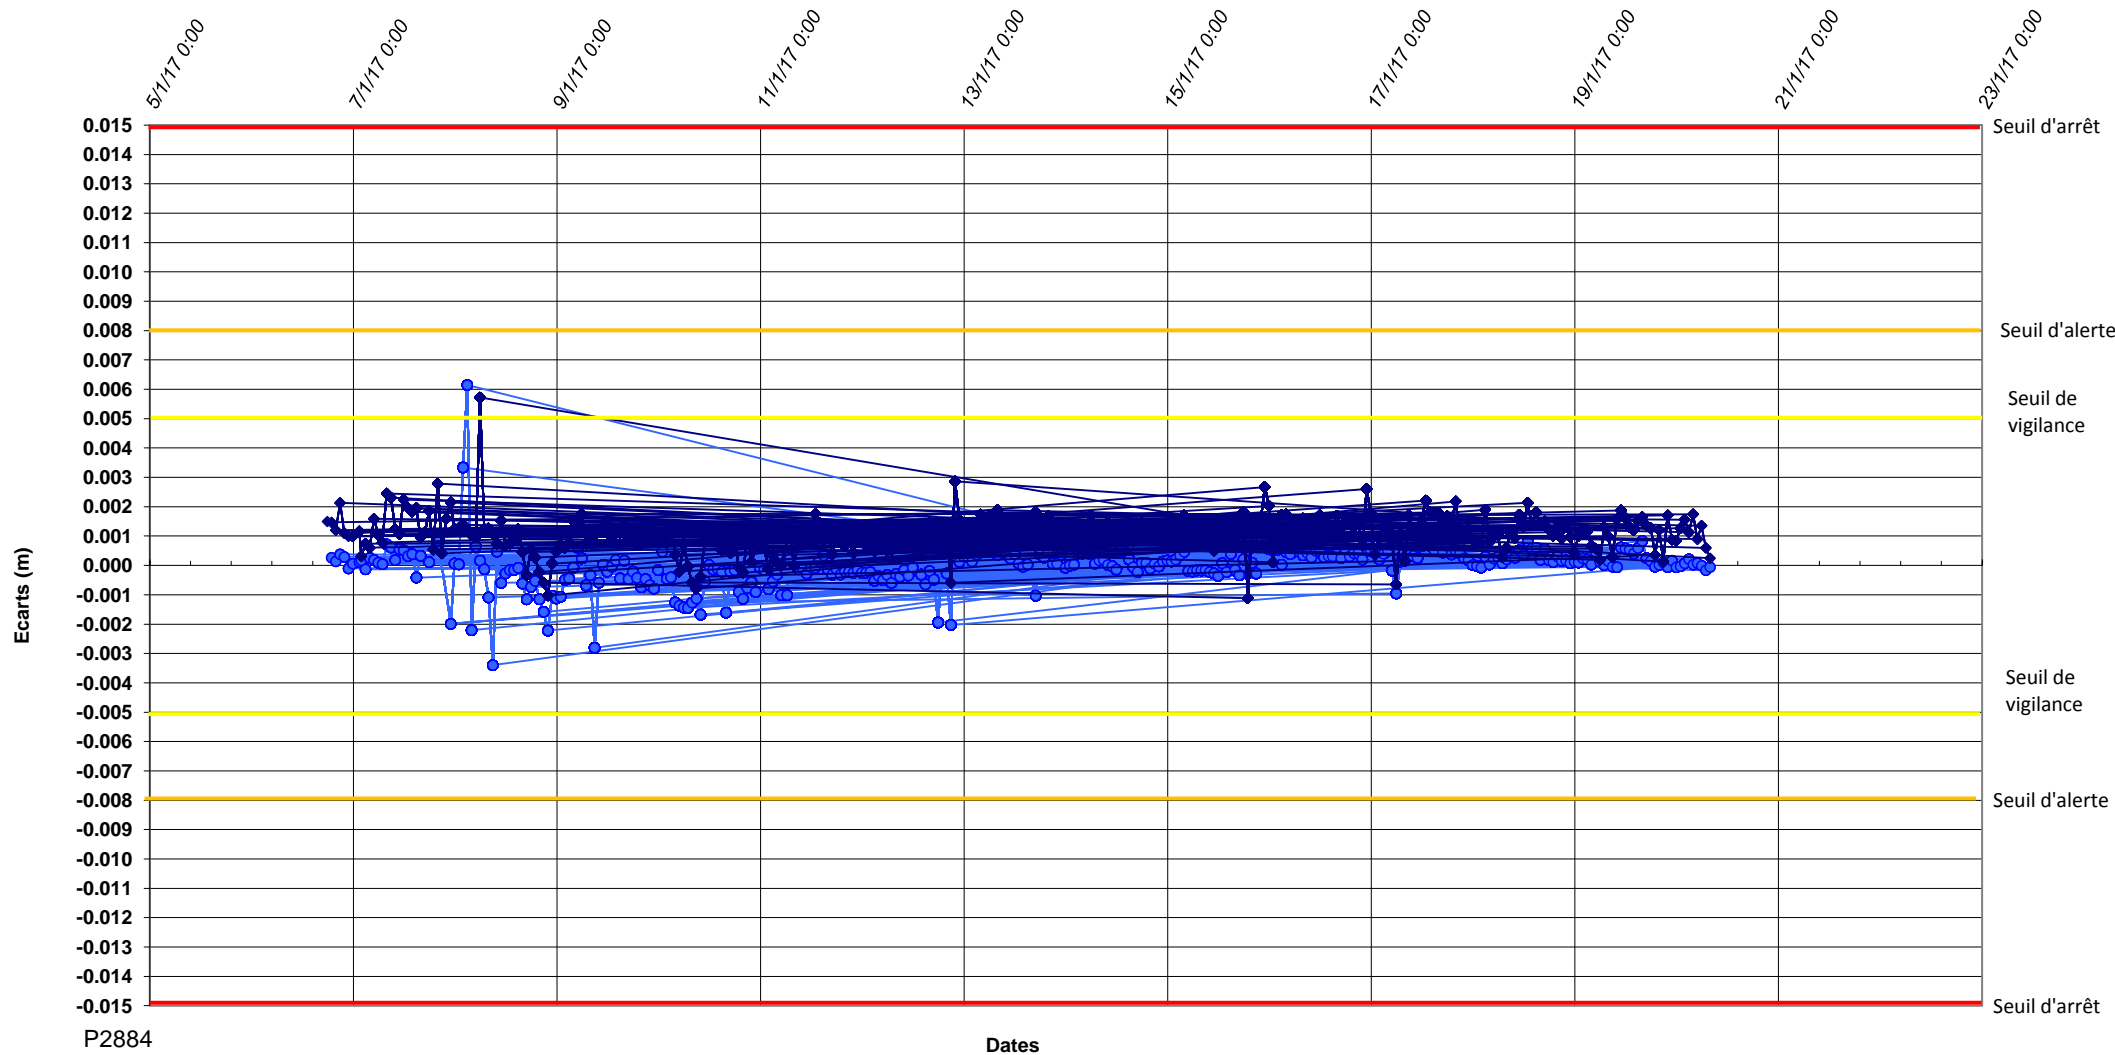

P2884-Usine de Joinville le Pont- Delta Z

P2884

Dates